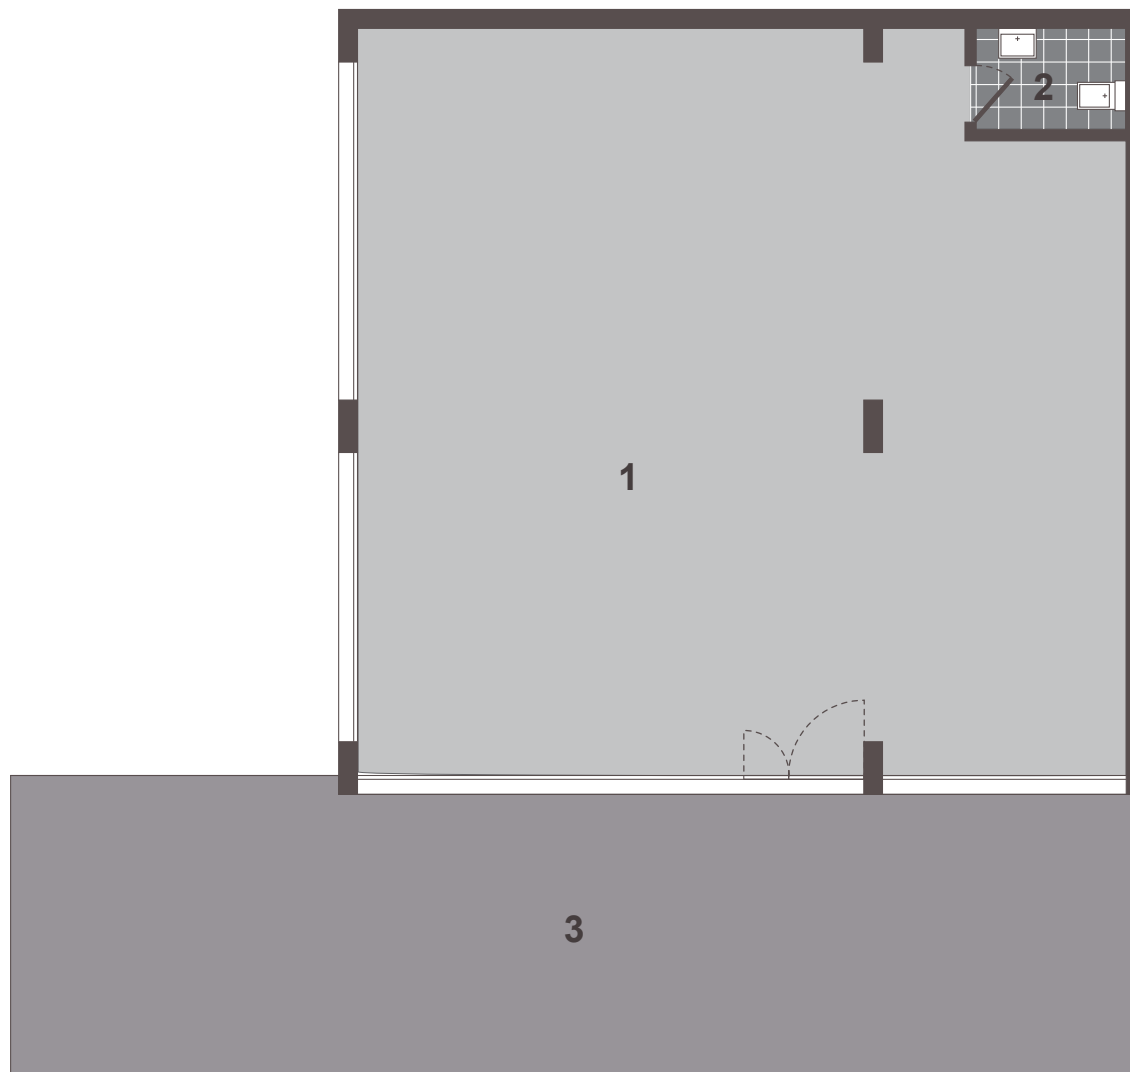

**Bloco A | Loja Comercial**

Piso 0 - Loja D

Loja	<b>1</b>	98.36 m <sup>2</sup>
INST. SANIT.	<b>2</b>	2.70 m <sup>2</sup>
Esplanada	<b>3</b>	57.34 m <sup>2</sup>

**ÁREA BRUTA** 167.04 m<sup>2</sup>

Com estacionamento