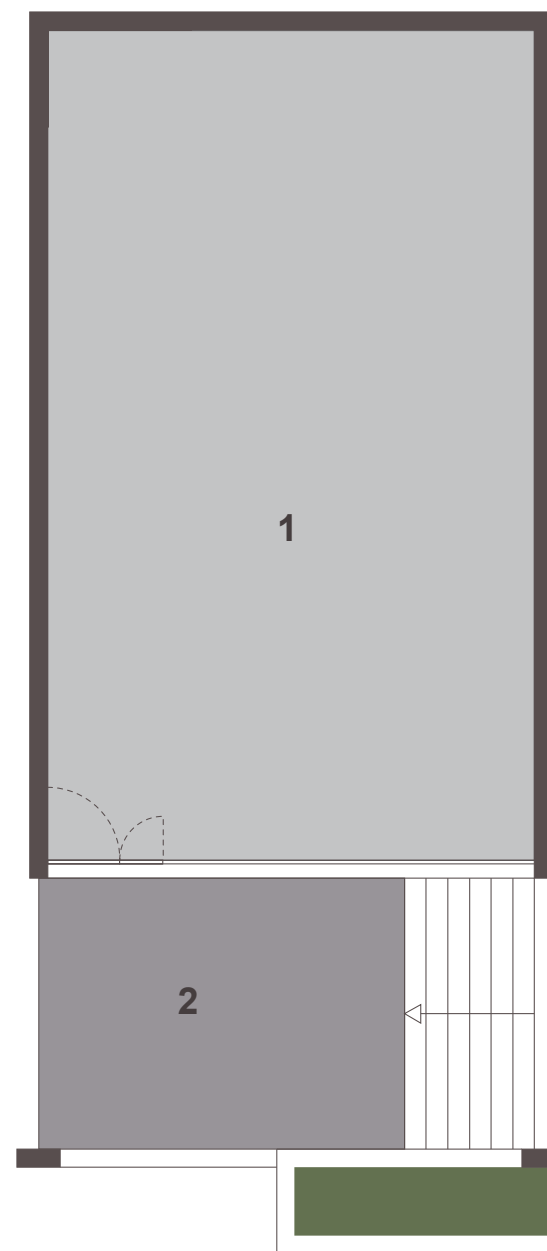

## Bloco A | Loja Comercial

Piso 0 - Loja A

Loja	1	83.12 m <sup>2</sup>
Esplanada	2	19.05 m <sup>2</sup>

**ÁREA BRUTA** 109.37 m<sup>2</sup>

Com estacionamento

Respire a imensidão ...  
azul do mar...